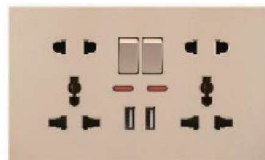

G1Y19
Bộ ổ cắm năm chấu kèm hai
đầu cắm USB
195,000

G1Y20
Bộ ổ cắm ba lỗ hai USB kèm
công tắc điều khiển
215,000

G1Y21
Bộ đôi ổ cắm ba chấu kèm công tắc
điều khiển
145,000

G1Y21
Bộ đôi ổ cắm ba chấu hai USB kèm
công tắc điều khiển
205,000