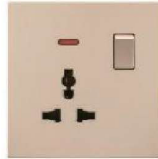

G1Y09
Bộ ổ cắm ba chấu kèm công
tắc điều khiển
87,000