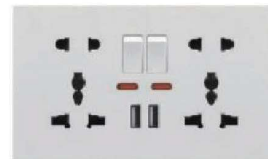

G1W21
Bộ ổ cắm ba lỗ hai USB kèm
công tắc điều khiển
210,000

G1W22
Bộ đôi ổ cắm ba chấu kèm công tắc
điều khiển
140,000

G1W23
Bộ đôi ổ cắm ba chấu hai USB kèm
công tắc điều khiển
200,000

G1W24
Bộ đôi ổ cắm năm chấu hai USB kèm
công tắc điều khiển
280,000