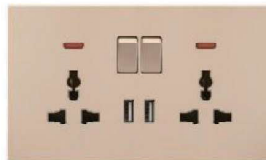

G1Y21
Bộ đôi ổ cắm ba chấu hai USB kèm
công tắc điều khiển
205,000