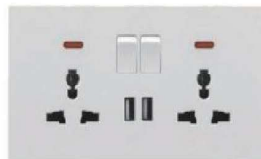

G1W21
Bộ ổ cắm ba lỗ hai USB kèm
công tắc điều khiển
210,000

G1W22
Bộ đôi ổ cắm ba chấu kèm công tắc
điều khiển
140,000

G1W23
Bộ đôi ổ cắm ba chấu hai USB kèm
công tắc điều khiển
200,000

G1W24
Bộ đôi ổ cắm năm chấu hai USB kèm
công tắc điều khiển
280,000