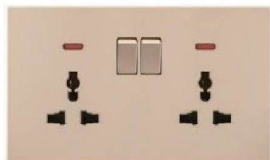

G1Y21
Bộ đôi ổ cắm ba chấu kèm công tắc
điều khiển
145,000