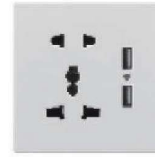

G1W19
Bộ ổ cắm năm chấu kèm hai
đầu cắm USB
190,000