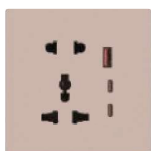

S8Y20
5 hold socket
+USB+2TPC
355,000