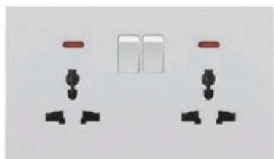

G1W21
Bộ ổ cắm ba lỗ hai USB kèm
công tắc điều khiển
210,000

G1W22
Bộ đôi ổ cắm ba chấu kèm công tắc
điều khiển
140,000

G1W23
Bộ đôi ổ cắm ba chấu hai USB kèm
công tắc điều khiển
200,000

G1W24
Bộ đôi ổ cắm năm chấu hai USB kèm
công tắc điều khiển
280,000