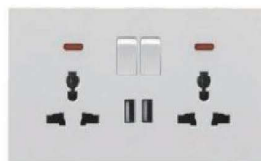

G1W06
Công tắc ba nút hai chiều
110,000

G1W07
Công tắc bốn nút một chiều
130,000

G1W08
Công tắc bốn nút hai chiều
140,000

G1W09
Bộ ổ cắm ba chấu kèm công
tắc điều khiển
82,000

G1W10
Ổ cắm năm chấu
82,000

G1W11
Ổ cắm TV
97,000

G1W12
Ổ cắm điện thoại
97,000

G1W13
Ổ cắm máy tính
105,000

G1W14
Ổ cắm máy tính + TV
140,000

G1W15
Ổ cắm điện thoại + TV
140,000

G1W16
Nút điều chỉnh tốc độ gió
150,000

G1W17
Nút điều chỉnh ánh sáng
150,000

G1W18
Công tắc 20A
100,000

G1W181
Công tắc 45A
120,000

G1W19
Bộ ổ cắm năm chấu kèm hai
đầu cắm USB
190,000

G1W20
Bộ cắm ứng âm thanh
150,000

G1W21
Bộ ổ cắm ba lỗ hai USB kèm
công tắc điều khiển
210,000

G1W22
Bộ đôi ổ cắm ba chấu kèm công tắc
điều khiển
140,000

G1W23
Bộ đôi ổ cắm ba chấu hai USB kèm
công tắc điều khiển
200,000

G1W24
Bộ đôi ổ cắm năm chấu hai USB kèm
công tắc điều khiển
280,000