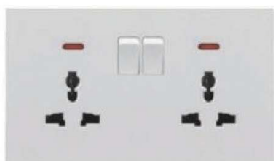

G1W06
Công tắc ba nút hai chiều
110,000

G1W07
Công tắc bốn nút một chiều
130,000

G1W08
Công tắc bốn nút hai chiều
140,000

G1W09
Bộ ổ cắm ba chấu kèm công
tắc điều khiển
82,000

G1W10
Ổ cắm năm chấu
82,000

G1W11
Ổ cắm TV
97,000

G1W12
Ổ cắm điện thoại
97,000

G1W13
Ổ cắm máy tính
105,000

G1W14
Ổ cắm máy tính + TV
140,000

G1W15
Ổ cắm điện thoại + TV
140,000

G1W16
Nút điều chỉnh tốc độ gió
150,000

G1W17
Nút điều chỉnh ánh sáng
150,000

G1W18
Công tắc 20A
100,000

G1W181
Công tắc 45A
120,000

G1W19
Bộ ổ cắm năm chấu kèm hai
đầu cắm USB
190,000

G1W20
Bộ cắm ứng âm thanh
150,000

G1W21
Bộ ổ cắm ba lỗ hai USB kèm
công tắc điều khiển
210,000

G1W22
Bộ đôi ổ cắm ba chấu kèm công tắc
điều khiển
140,000

G1W23
Bộ đôi ổ cắm ba chấu hai USB kèm
công tắc điều khiển
200,000

G1W24
Bộ đôi ổ cắm năm chấu hai USB kèm
công tắc điều khiển
280,000