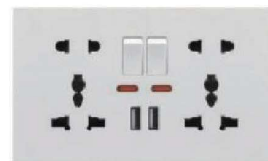

G1W06
Công tắc ba nút hai chiều
110,000

G1W07
Công tắc bốn nút một chiều
130,000

G1W08
Công tắc bốn nút hai chiều
140,000

G1W09
Bộ ổ cắm ba chấu kèm công
tắc điều khiển
82,000

G1W10
Ổ cắm năm chấu
82,000

G1W11
Ổ cắm TV
97,000

G1W12
Ổ cắm điện thoại
97,000

G1W13
Ổ cắm máy tính
105,000

G1W14
Ổ cắm máy tính + TV
140,000

G1W15
Ổ cắm điện thoại + TV
140,000

G1W16
Nút điều chỉnh tốc độ gió
150,000

G1W17
Nút điều chỉnh ánh sáng
150,000

G1W18
Công tắc 20A
100,000

G1W181
Công tắc 45A
120,000

G1W19
Bộ ổ cắm năm chấu kèm hai
đầu cắm USB
190,000

G1W20
Bộ cắm ứng âm thanh
150,000

G1W21
Bộ ổ cắm ba lỗ hai USB kèm
công tắc điều khiển
210,000

G1W22
Bộ đôi ổ cắm ba chấu kèm công tắc
điều khiển
140,000

G1W23
Bộ đôi ổ cắm ba chấu hai USB kèm
công tắc điều khiển
200,000

G1W24
Bộ đôi ổ cắm năm chấu hai USB kèm
công tắc điều khiển
280,000