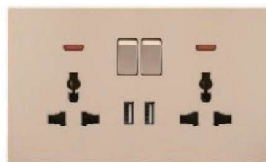

G1Y07
Công tắc bốn nút một chiều
135,000
G1Y08
Công tắc bốn nút hai chiều
145,000

G1Y09
Bộ ổ cắm ba chấu kèm công
tắc điều khiển
87,000

G1Y10
Ổ cắm năm chấu
87,000

G1Y11
Ổ cắm TV
102,000

G1Y12
Ổ cắm điện thoại
102,000

G1Y13
Ổ cắm máy tính
110,000

G1Y14
Ổ cắm máy tính + TV
145,000

G1Y15
Ổ cắm điện thoại + TV
145,000

G1Y16
Nút điều chỉnh tốc độ gió
155,000

G1Y17
Nút điều chỉnh ánh sáng
155,000

G1Y18
Công tắc 20A
105,000
G1Y181
Công tắc 45A
125,000

G1Y19
Bộ ổ cắm năm chấu kèm hai
đầu cắm USB
195,000

G1Y20
Bộ ổ cắm ba lỗ hai USB kèm
công tắc điều khiển
215,000

G1Y21
Bộ đôi ổ cắm ba chấu kèm công tắc
điều khiển
145,000

G1Y21
Bộ đôi ổ cắm ba chấu hai USB kèm
công tắc điều khiển
205,000