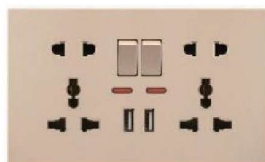

G1Y07
Công tắc bốn nút một chiều
135,000
G1Y08
Công tắc bốn nút hai chiều
145,000

G1Y09
Bộ ổ cắm ba chấu kèm công
tắc điều khiển
87,000

G1Y10
Ổ cắm năm chấu
87,000

G1Y11
Ổ cắm TV
102,000

G1Y12
Ổ cắm điện thoại
102,000

G1Y13
Ổ cắm máy tính
110,000

G1Y14
Ổ cắm máy tính + TV
145,000

G1Y15
Ổ cắm điện thoại + TV
145,000

G1Y16
Nút điều chỉnh tốc độ gió
155,000

G1Y17
Nút điều chỉnh ánh sáng
155,000

G1Y18
Công tắc 20A
105,000
G1Y181
Công tắc 45A
125,000

G1Y19
Bộ ổ cắm năm chấu kèm hai
đầu cắm USB
195,000

G1Y20
Bộ ổ cắm ba lỗ hai USB kèm
công tắc điều khiển
215,000

G1Y21
Bộ đôi ổ cắm ba chấu kèm công tắc
điều khiển
145,000

G1Y21
Bộ đôi ổ cắm ba chấu hai USB kèm
công tắc điều khiển
205,000

G1Y23
Bộ đôi ổ cắm năm chấu hai USB kèm
công tắc điều khiển
285,000