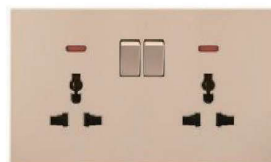

G1Y07
Công tắc bốn nút một chiều
135,000
G1Y08
Công tắc bốn nút hai chiều
145,000

G1Y09
Bộ ổ cắm ba chấu kèm công
tắc điều khiển
87,000

G1Y10
Ổ cắm năm chấu
87,000

G1Y11
Ổ cắm TV
102,000

G1Y12
Ổ cắm điện thoại
102,000

G1Y13
Ổ cắm máy tính
110,000

G1Y14
Ổ cắm máy tính + TV
145,000

G1Y15
Ổ cắm điện thoại + TV
145,000

G1Y16
Nút điều chỉnh tốc độ gió
155,000

G1Y17
Nút điều chỉnh ánh sáng
155,000

G1Y18
Công tắc 20A
105,000
G1Y181
Công tắc 45A
125,000

G1Y19
Bộ ổ cắm năm chấu kèm hai
đầu cắm USB
195,000

G1Y20
Bộ ổ cắm ba lỗ hai USB kèm
công tắc điều khiển
215,000

G1Y21
Bộ đôi ổ cắm ba chấu kèm công tắc
điều khiển
145,000

G1Y21
Bộ đôi ổ cắm ba chấu hai USB kèm
công tắc điều khiển
205,000