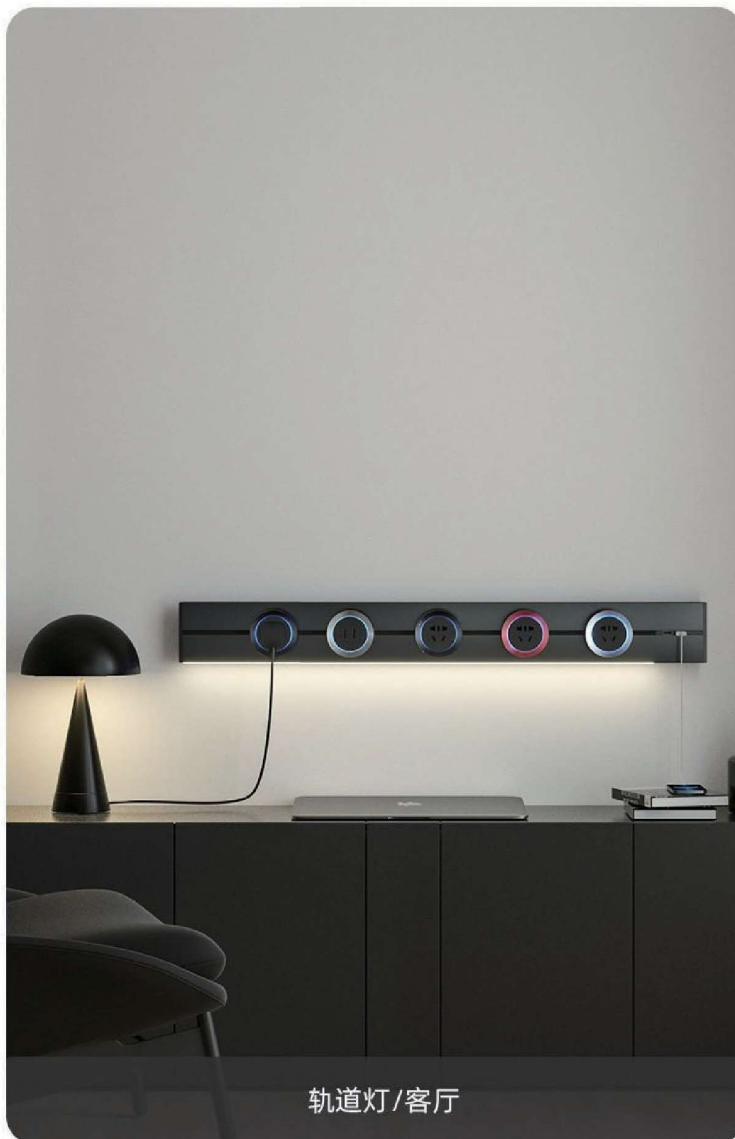

## Ổ cắm thanh ray

Giải pháp tiện lợi cho ngôi nhà của bạn

轨道灯/客厅

Màu sắc:  
Trắng  
Vàng  
Xám  
Đen

TS-300	Thanh ray ổ cắm dạng trượt 30cm	670,000
TS-400	Thanh ray ổ cắm dạng trượt 40cm	841,000
TS-500	Thanh ray ổ cắm dạng trượt 50cm	955,000
TS-600	Thanh ray ổ cắm dạng trượt 60cm	1,184,000
TS-750	Thanh ray ổ cắm dạng trượt 75cm	1,427,000

**TS-S01**

Ổ cắm năm chấu dẹt cho thanh ray không LED  
Màu sắc: Trắng/Vàng/Xám/Đen 65,000

**TS-S02**

Ổ cắm năm chấu dẹt cho thanh ray có LED  
Màu sắc: Trắng/Vàng/Xám/Đen 90,000

**TS-S03**

Ổ cắm ba chấu kiểu Thái cho thanh ray có LED  
Màu sắc: Trắng/Vàng/Xám/Đen 195,000

**TS-S04**

Ổ cắm đa chức năng ba chấu cho thanh ray có LED  
Màu sắc: Trắng/Vàng/Xám/Đen 195,000

**TS-S05**

Ổ cắm ba chấu chuẩn Anh cho thanh ray có LED  
Màu sắc: Trắng/Vàng/Xám/Đen 195,000

**TS-S06**

Ổ cắm đôi USB có LED 380,000  
Màu sắc: Trắng/Vàng/Xám/Đen